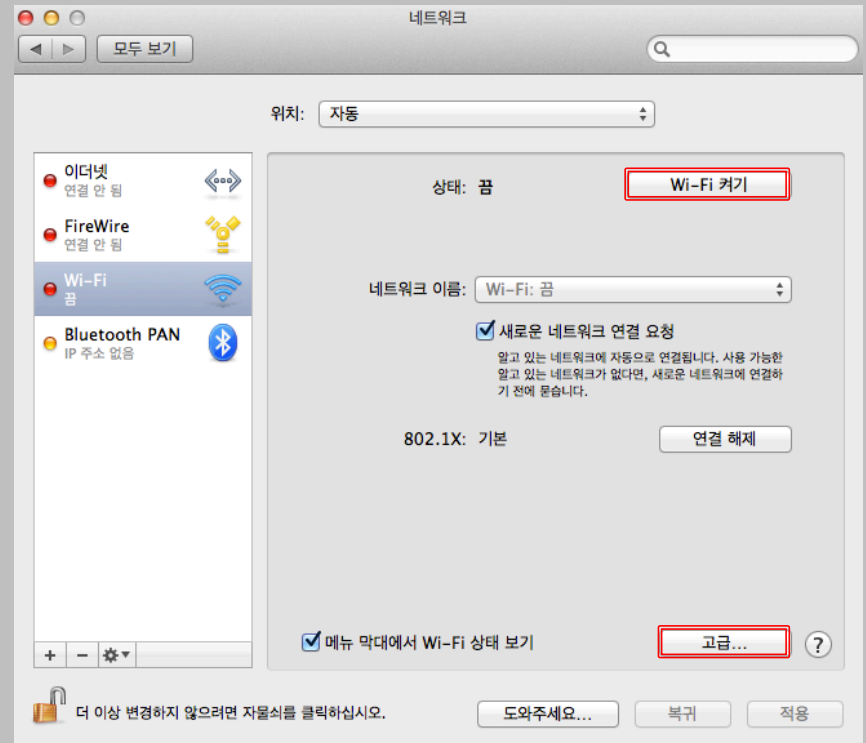

무선 네트워크 설정 방법

- MAC OS 환경 -

한양대학교

MAC OS Setting

- MAC OS를 사용하는 MAC Book에서 무선 랜을 사용하기 위한 네트워크 설정 화면입니다.
- MAC OS는 별도의 Agent 가 필요 없습니다.

STEP.01

1. 무선아이콘 - > 네트워크 환경설정 열기

STEP.02

1. Wi-Fi 켜기 버튼을 통한 WiFi 활성화
2. 고급 옵션 선택

MAC OS Setting

- MAC OS를 사용하는 MAC Book에서 무선 랜을 사용하기 위한 네트워크 설정 화면입니다.
- MAC OS는 별도의 Agent 가 필요 없습니다.

STEP.03

1. 네트워크 고급 정보의 '+' 버튼 클릭
2. Wi-Fi 네트워크 프로파일 정보를 추가
 - 네트워크 이름 : 서울(HYU-wlan) / ERICA(ERICA-WiFi)
 - 보안 : 기업용 WPA/WPA2
 - 사용자 이름 : '한양인 포탈 ID' 입력
 - 암호 : '한양인 포탈 패스워드' 입력