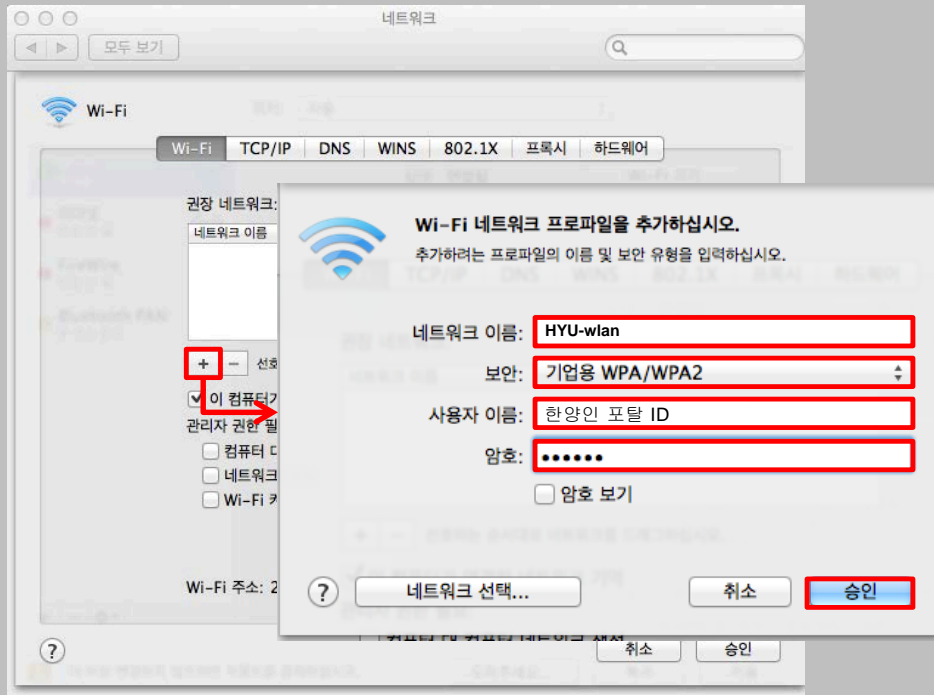

무선 네트워크 설정 방법

- MAC OS 환경 -

한양대학교

MAC OS Setting

- MAC OS를 사용하는 MAC Book에서 무선 랜을 사용하기 위한 네트워크 설정 화면입니다.
- MAC OS는 별도의 Agent 가 필요 없습니다.

STEP.01

1. 무선아이콘 - > 네트워크 환경설정 열기

STEP.02

1. Wi-Fi 켜기 버튼을 통한 WiFi 활성화
2. 고급 옵션 선택

MAC OS Setting

- MAC OS를 사용하는 MAC Book에서 무선 랜을 사용하기 위한 네트워크 설정 화면입니다.
- MAC OS는 별도의 Agent 가 필요 없습니다.

STEP.03

1. 네트워크 고급 정보의 '+' 버튼 클릭
2. Wi-Fi 네트워크 프로파일 정보를 추가
 - 네트워크 이름 : 서울(HYU-wlan) / ERICA(ERICA-WiFi)
 - 보안 : 기업용 WPA/WPA2
 - 사용자 이름 : '한양인 포탈 ID' 입력
 - 암호 : '한양인 포탈 패스워드' 입력

구 분	ID 형태
한양대학교	한양인 포탈 ID
한양여자대학교	'한양여대 포탈 ID'@hywu
한양사이버대학교	'한양사이버대 포탈 ID'@hycu

STEP.04

연결 완료