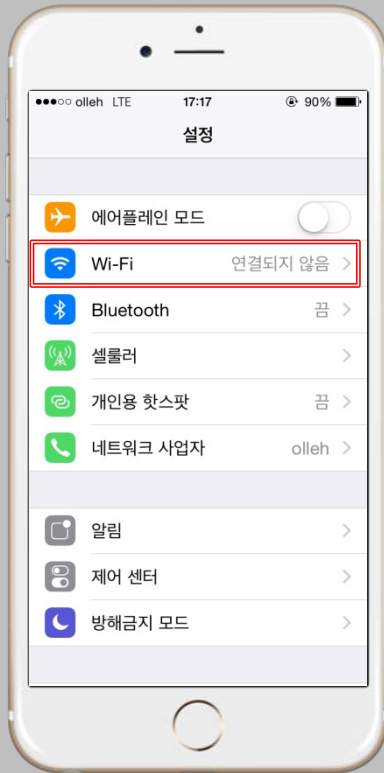

무선 네트워크 설정 방법

- iOS OS 환경 -

한양대학교

iOS Mobile Setting

- iOS를 사용하는 아이폰에서 무선 랜을 사용하기 위한 네트워크 설정 화면입니다.
- iOS를 사용하는 단말기 설정은 모두 동일합니다.

STEP.01

'설정' -> Wi-Fi

STEP.02

Wi-Fi 활성화 -> 네트워크 선택

서울캠퍼스 : HYU-wlan

ERICA캠퍼스 : ERICA-WiFi

STEP.03

사용자 계정 정보 입력

사용자 이름 : 한양인 포탈 ID 입력

암호 : 포탈 패스워드 입력

구 분	ID 형태
한양대학교	한양인 포탈 ID
한양여자대학교	'한양여대 포탈 ID'@hywu
한양사이버대학교	'한양사이버대 포탈 ID'@hycu

iOS Mobile Setting

- iOS를 사용하는 아이폰에서 무선 랜을 사용하기 위한 네트워크 설정 화면입니다.
- iOS를 사용하는 단말기 설정은 모두 동일합니다.

STEP.04

인증서 선택
"신뢰"

STEP.05

연결 완료