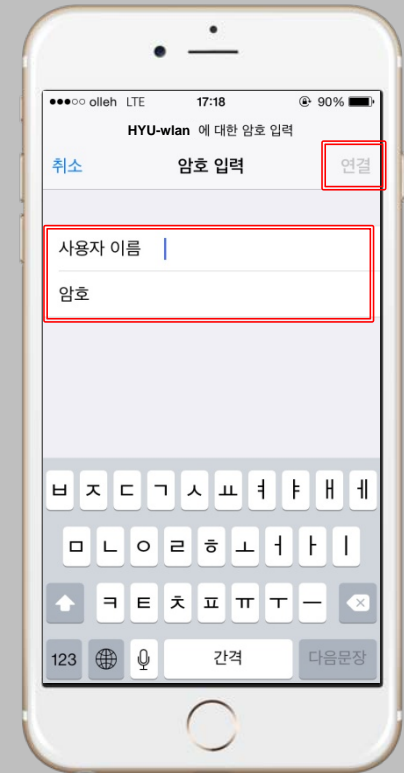

무선 네트워크 설정 방법

- iOS OS 환경 -

한양대학교

iOS Mobile Setting

- iOS를 사용하는 아이폰에서 무선 랜을 사용하기 위한 네트워크 설정 화면입니다.
- iOS를 사용하는 단말기 설정은 모두 동일합니다.

STEP.01

'설정' -> Wi-Fi

STEP.02

Wi-Fi 활성화 -> 네트워크 선택

서울캠퍼스 : HYU-wlan

ERICA캠퍼스 : ERICA-WiFi

STEP.03

사용자 계정 정보 입력

사용자 이름 : 한양인 포탈 ID 입력

암호 : 포탈 패스워드 입력

구 분	ID 형태
한양대학교	한양인 포탈 ID
한양여자대학교	'한양여대 포탈 ID'@hywu
한양사이버대학교	'한양사이버대 포탈 ID'@hycu

iOS Mobile Setting

- iOS를 사용하는 아이폰에서 무선 랜을 사용하기 위한 네트워크 설정 화면입니다.
- iOS를 사용하는 단말기 설정은 모두 동일합니다.

STEP.04

인증서 선택
"신뢰"

STEP.05

연결 완료