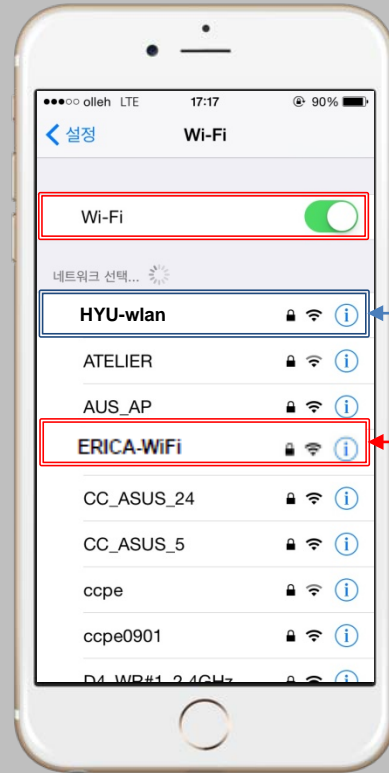

무선 네트워크 설정 방법

- iOS OS 환경 -

한양대학교

iOS Mobile Setting

- iOS를 사용하는 아이폰에서 무선 랜을 사용하기 위한 네트워크 설정 화면입니다.
- iOS를 사용하는 단말기 설정은 모두 동일합니다.

STEP.01

'설정' -> Wi-Fi

STEP.02

Wi-Fi 활성화 -> 네트워크 선택

서울캠퍼스 : HYU-wlan

ERICA캠퍼스 : ERICA-WiFi

STEP.03

사용자 계정 정보 입력

사용자 이름 : 한양인 포탈 ID 입력

암호 : 포탈 패스워드 입력

구 분	ID 형태
한양대학교	한양인 포탈 ID
한양여자대학교	'한양여대 포탈 ID'@hywu
한양사이버대학교	'한양사이버대 포탈 ID'@hycu

iOS Mobile Setting

- iOS를 사용하는 아이폰에서 무선 랜을 사용하기 위한 네트워크 설정 화면입니다.
- iOS를 사용하는 단말기 설정은 모두 동일합니다.

STEP.04

인증서 선택
"신뢰"

STEP.05

연결 완료